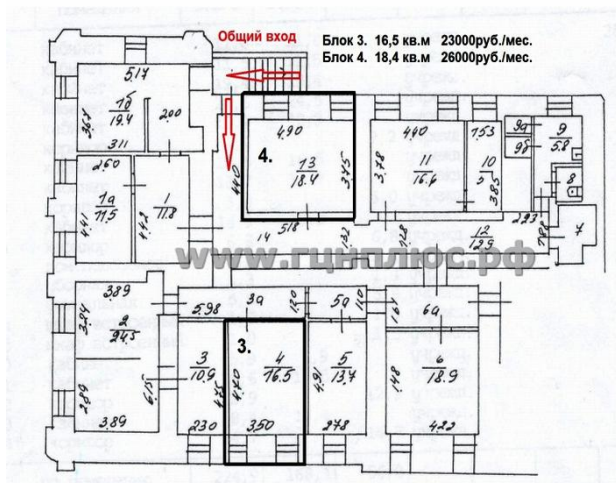

Объект #3901

Офис (Аренда)

Координаты

55.754190;37.647320

23 000 Рубль В месяц субаренда
Россия, город Москва, Москва,
Центральный административный
округ

метро Китай-город

Описание объекта

Сдаем офисы по адресу: Покровский бульвар, д.16/10, стр.1, от м. Китай-Город 10 минут пешком. Первая линия домов. цокольный этаж жилого здания. Планировка: кабинетная, с/у в коридоре: Класс "С". Телефоны МГТС, Интернет МГТС. Отдельный вход со двора. Ставка аренды 16.5 м2 - 23 тыс.руб/мес, 18.4 м2- 26 тыс.руб/мес. Договор Субаренды. Сумма указана с учетом НДС. Обсуждается на переговорах: коммунально-эксплуатационные платежи, оплата электроэнергии, услуги связи, услуги охраны. Депозит за 1 месяц. При предварительной оплате от 6-ти и более месяцев - цена договорная. Подробнее по телефону. Звоните.

Здание

Всего комнат : 1	Общая площадь : 17	Ед. измерения : кв.м.
Этаж : 1	Этажей всего : 8	Тип здания : Жилой дом

Коммуникации

Электричество : Есть		
-----------------------------	--	--

Расположение

Страна : Россия	Регион : город Москва	Область : город Москва
Город\Населенный пункт : Москва	Район : Центральный административный округ	Улица : Покровский бульвар
Дом : 16/10 строение 1	Метро : Китай-город	Удаленность : 10