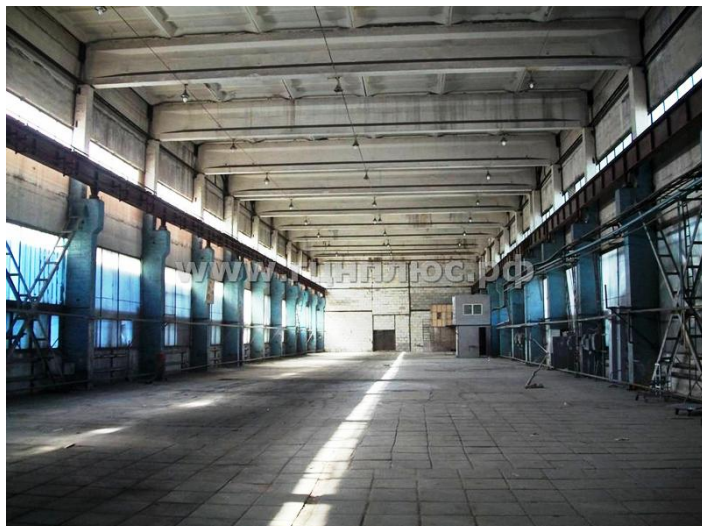

Объект #4147

Склад (Аренда) ^{Эксклюзив}

Координаты

55.810100;37.620800

6 500 Рубль кв. м/год от собственника

Россия, город Москва, Москва

метро Марьиная роща

Описание объекта

Без комиссии, от собственника! Сдается теплое помещение под склад площадью 1500 м², по адресу: ул. Калибровская, д. 31 (рядом с м. Марьиная Роща). Высота потолка 13 метров, полы – гладкий бетон, плитка. Одни ворота. Кран-балка на 3 тонны. Выделяемая мощность 300 кВт. Еврофура. Огороженная территория. На складе есть бытовые комнаты. Арендная ставка за склад 6 500 руб м²/год, включая НДС (электричество и отопление отдельно). Более подробная информация по телефону. Звоните!

Здание

Общая площадь : 1 500	Ед. измерения : кв.м.	Состояние : Рабочее
Этаж : 1	Этажей всего : 1	

Коммуникации

Электричество : Есть		

Расположение

Страна : Россия	Регион : город Москва	Область : город Москва
Город\Населенный пункт : Москва	Улица : Калибровская улица	Дом : 31
Метро : Марьиная роща	Удаленность : 10	Тип удаленности : Минут транспортом