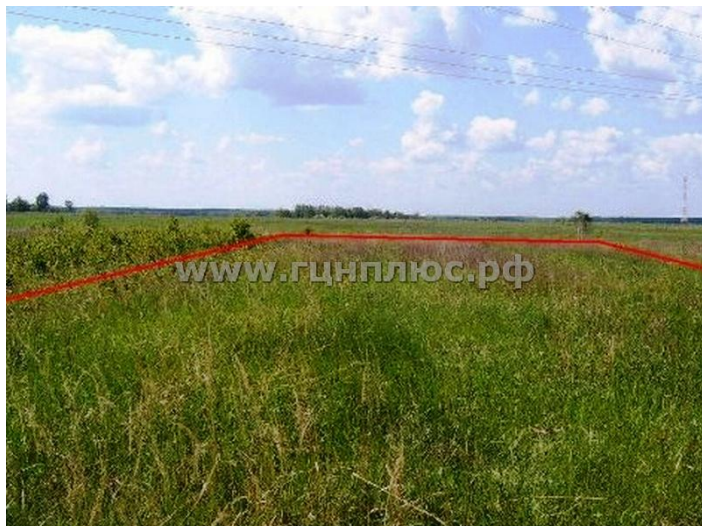

Объект #4155

Участок (Продажа) ^{Эксклюзив}

Координаты

54.627880;37.543330

500 000 Рубль За объект

Россия, Тульская область, Пахомово

**Симферопольское
шоссе**

Описание объекта

Продаем земельный участок 15 соток (ИЖС, ПМЖ), 105 км от МКАД по Симферопольскому шоссе, Тульская область, поселок Пахомово. Газ и электричество по границе участка. Хороший живописный поселок. Развита инфраструктура: кафе, школа, детский сад, автосервис, несколько водоемов, лес. Ж/д станция в 10 минутах пешком. Соседи уже строятся. До Москвы на электричке 1.45 - 2 часа. Цена 500 000 руб. Более подробная информация по телефону. Звоните!