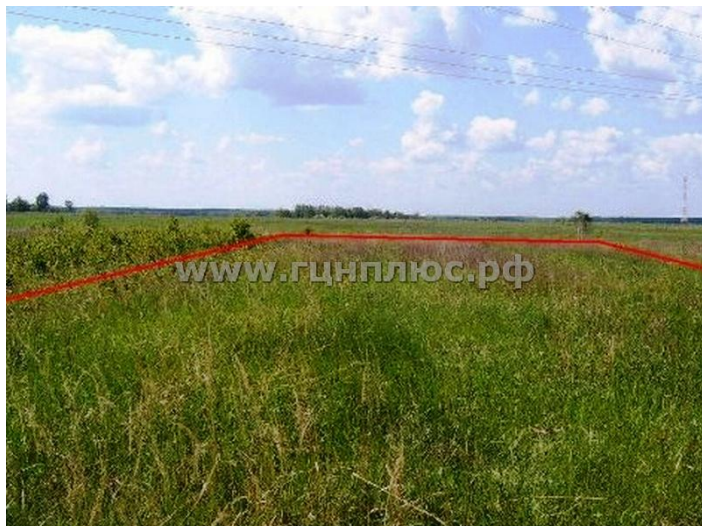

Объект #4155

Участок (Продажа) ^{Эксклюзив}

Координаты

54.627880;37.543330

500 000 Рубль За объект

Россия, Тульская область, Пахомово

**Симферопольское
шоссе**

Описание объекта

Продаем земельный участок 15 соток (ИЖС, ПМЖ), 105 км от МКАД по Симферопольскому шоссе, Тульская область, поселок Пахомово. Газ и электричество по границе участка. Хороший живописный поселок. Развита инфраструктура: кафе, школа, детский сад, автосервис, несколько водоемов, лес. Ж/д станция в 10 минутах пешком. Соседи уже строятся. До Москвы на электричке 1.45 - 2 часа. Цена 500 000 руб. Более подробная информация по телефону. Звоните!

Участок

Площадь участка : 15	Ед. измерения : Сотка	

Коммуникации

Электричество : Есть	Газ : Есть	Водопровод : Есть

Расположение

Страна : Россия	Регион : Заокский район	Область : Тульская область
Город\Населенный пункт : Пахомово	Шоссе : Симферопольское шоссе	Удаленность : 105
Тип удаленности : КМ. от МКАД		

Поиск по Тегам