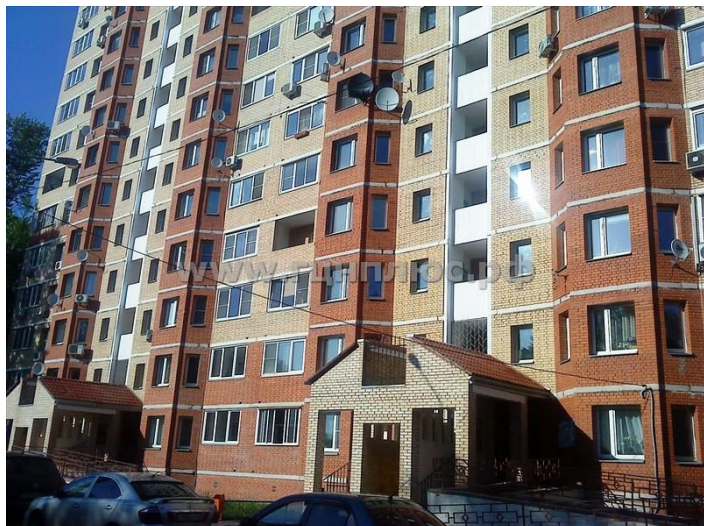

Объект #4315

Квартира (Аренда) ^{Эксклюзив}

Координаты

55.700320;37.886760

30 000 Рубль В месяц длительный

[Россия, Московская область, Люберцы](#)

метро Выхино

Описание объекта

Сдается большая 2-х комнатная квартира в новом монолитно-кирпичном доме по адресу: г.Люберцы, ул. Шевлякова, д. 8, до станций метро Выхино, Лермонтовский проспект, Жулебино, Котельники 10-15 минут транспортом (строится метро Некрасовка). Квартира с евро-ремонт. Мебель, бытовая техника - всё дорогое. 1/10-этажного дома, общая площадь 72 м2, изолированные комнаты 18 и 16 м2, кухня 14 м2, раздельный сан. узел, остекленная лоджия. Интернет, домофон. Рядом школа, д/сад, торговый центр Светофор. Лояльный собственник. Длительная аренда, 30 000 руб/мес. Комиссия 50 %. Оперативный показ, нахожусь в районе.

Описание

Интернет : Есть	Домофон : Есть	Стеклопакеты : Есть
Мебель : Есть	Техника : Есть	Парковка : Есть

Расположение

Страна : Россия	Регион : Люберецкий район	Область : Московская область
Город\Населенный пункт : Люберцы	Улица : улица Шевлякова	Дом : 8
Метро : Выхино	Удаленность : 15	Тип удаленности : Минут транспортом