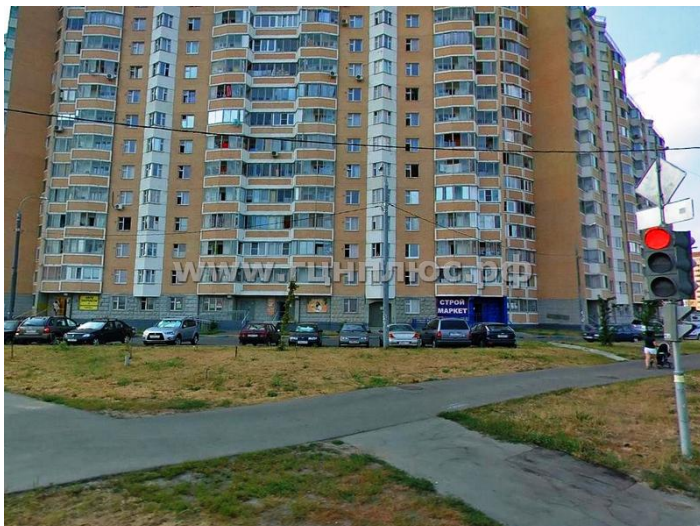

Объект #4406

Квартира (Аренда) ^{Эксклюзив}

Координаты

55.709730;37.896140

25 000 Рубль В месяц длительный

[Россия, Москва](#)

метро Выхино

Описание объекта

Сдаем 1-комнатную квартиру в мкр. Кожухово, по адресу: ул. Дмитриевского, д. 23. Квартира в нормальном состоянии, есть все для комфортного проживания. Этаж 11/12 (дом серии П-44Т), общая площадь 38 м2, комната 20 м2, кухня 8 м2. Прямо у дома - отделение Сбербанка, остановка до м. Выхино (ехать 7-10 минут), детский сад, торговый центр, магазины, новое Косинское шоссе (до МКАДа менее 4-х км), возле дома будет станция метро Лухмановская - открытие в 2018 г. Адекватный собственник. Длительная аренда, 25 000 руб/мес. Залог (депозит) 18 000 руб. Комиссия 50%. Оперативный показ, нахожусь в районе

Описание

Интернет : Есть	Домофон : Есть	Стеклопакеты : Есть
Мебель : Есть	Техника : Есть	

Расположение

Страна : Россия	Регион : город Москва	Город\Населенный пункт : Москва
Улица : улица Дмитриевского	Дом : 23	Метро : Выхино
Удаленность : 10	Тип удаленности : Минут транспортом	