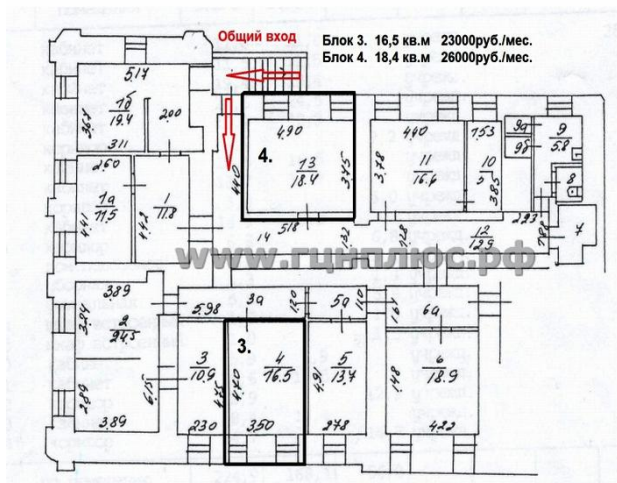

Объект #3901

Офис (Аренда)

Координаты

55.754190;37.647320

23 000 Рубль В месяц субаренда
Россия, город Москва, Москва,
Центральный административный
округ

метро Китай-город

Описание объекта

Сдаем офисы по адресу: Покровский бульвар, д.16/10, стр.1, от м. Китай-Город 10 минут пешком. Первая линия домов. цокольный этаж жилого здания. Планировка: кабинетная, с/у в коридоре: Класс "С". Телефоны МГТС, Интернет МГТС. Отдельный вход со двора. Ставка аренды 16.5 м2 - 23 тыс.руб/мес, 18.4 м2- 26 тыс.руб/мес. Договор Субаренды. Сумма указана с учетом НДС. Обсуждается на переговорах: коммунально-эксплуатационные платежи, оплата электроэнергии, услуги связи, услуги охраны. Депозит за 1 месяц. При предварительной оплате от 6-ти и более месяцев - цена договорная. Подробнее по телефону. Звоните.

Здание

Всего комнат : 1	Общая площадь : 17	Ед. измерения : кв.м.
Этаж : 1	Этажей всего : 8	Тип здания : Жилой дом

Коммуникации

Электричество : Есть		
-----------------------------	--	--

Расположение

Страна : Россия	Регион : город Москва	Область : город Москва
Город\Населенный пункт : Москва	Район : Центральный административный округ	Улица : Покровский бульвар
Дом : 16/10 строение 1	Метро : Китай-город	Удаленность : 10