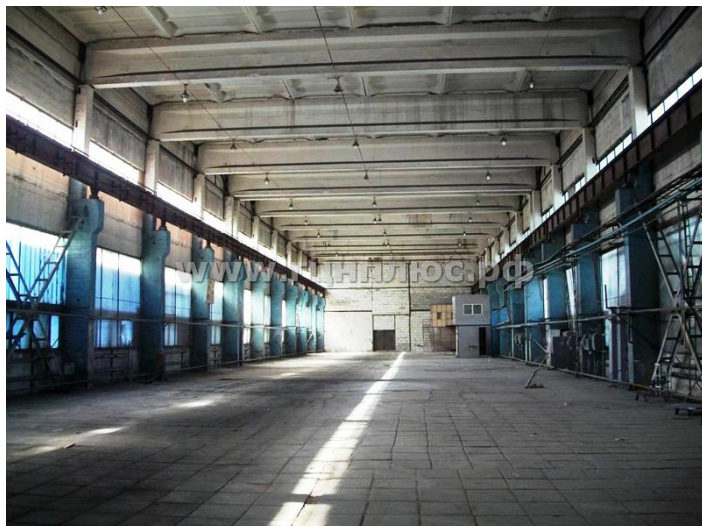

Объект #4147

Склад (Аренда) ^{Эксклюзив}

Координаты

55.810100;37.620800

6 500 Рубль кв. м/год от собственника

Россия, город Москва, Москва

метро Марьяна роща

Описание объекта

Без комиссии, от собственника! Сдается теплое помещение под склад площадью 1500 м², по адресу: ул. Калибровская, д. 31 (рядом с м. Марьяна Роща). Высота потолка 13 метров, полы – гладкий бетон, плитка. Одни ворота. Кран-балка на 3 тонны. Выделяемая мощность 300 кВт. Еврофура. Огороженная территория. На складе есть бытовые комнаты. Арендная ставка за склад 6 500 руб м²/год, включая НДС (электричество и отопление отдельно). Более подробная информация по телефону. Звоните!