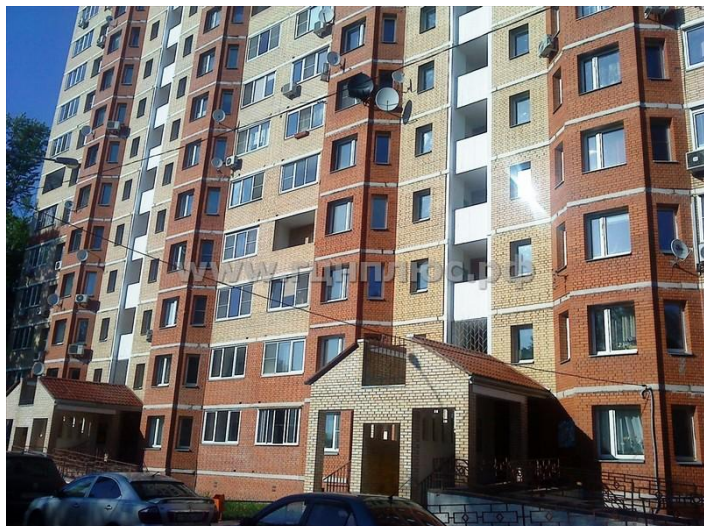

# Объект #4315

## Описание объекта

Сдается большая 2-х комнатная квартира в новом монолитно-кирпичном доме по адресу: г.Люберцы, ул. Шевлякова, д. 8, до станций метро Выхино, Лермонтовский проспект, Жулебино, Котельники 10-15 минут транспортом (строится метро Некрасовка). Квартира с евро-ремонт. Мебель, бытовая техника - всё дорогое. 1/10-этажного дома, общая площадь 72 м2, изолированные комнаты 18 и 16 м2, кухня 14 м2, отдельный сан. узел, остекленная лоджия. Интернет, домофон. Рядом школа, д/сад, торговый центр Светофор. Лояльный собственник. Длительная аренда, 30 000 руб/мес. Комиссия 50 %. Оперативный показ, нахожусь в районе.