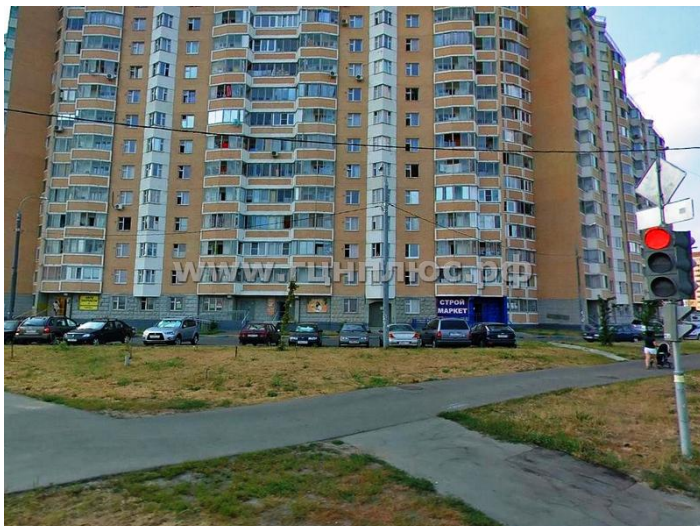

# Объект #4406

Квартира (Аренда) <sup>Эксклюзив</sup>

**Координаты**

55.709730;37.896140

25 000 Рубль В месяц длительный

Россия, Москва

метро Выхино

## Описание объекта

Сдаем 1-комнатную квартиру в мкр. Кожухово, по адресу: ул. Дмитриевского, д. 23. Квартира в нормальном состоянии, есть все для комфортного проживания. Этаж 11/12 (дом серии П-44Т), общая площадь 38 м2, комната 20 м2, кухня 8 м2. Прямо у дома - отделение Сбербанка, остановка до м. Выхино (ехать 7-10 минут), детский сад, торговый центр, магазины, новое Косинское шоссе (до МКАДа менее 4-х км), возле дома будет станция метро Лухмановская - открытие в 2018 г. Адекватный собственник. Длительная аренда, 25 000 руб/мес. Залог (депозит) 18 000 руб. Комиссия 50%. Оперативный показ, нахожусь в районе